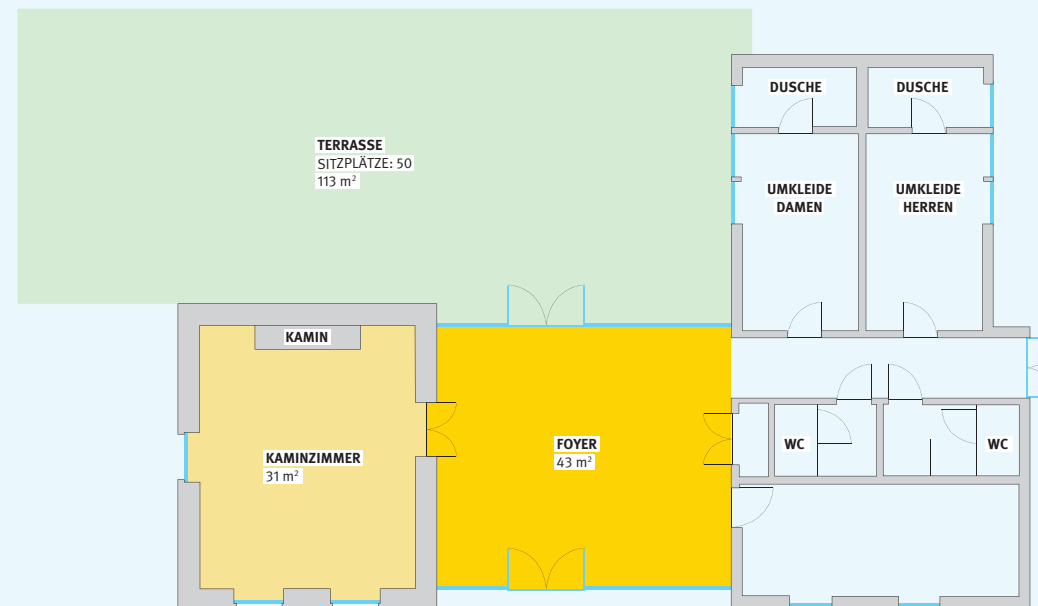

TEICHHAUS MIT KAMINZIMMER UND FOYER

Kapazitäten Capacity						
Foyer	-	-	-	-	-	25
Kaminzimmer	-	-	-	10	-	20
Abmessungen Dimensions	Länge Length	Breite Width	Höhe Height	Fläche Area		
Foyer	7 m	6,2 m	2,7 m	43 m ²		
Kaminzimmer	6,2 m	5 m	2,7 m	31 m ²		
Dieser Raum bietet Ihnen: This room offers you:						
Moderationsausstattung: Presentation equipment:	Flipchart, Pinnwand, Moderationskoffer, Schreibunterlagen Flipchart, pinboard, presentation cases, desk blotters					
Weitere Ausstattung: Additional equipment:	Vorhang-Beschattung (nur Clubraum) Blinds (Clubraum only)					